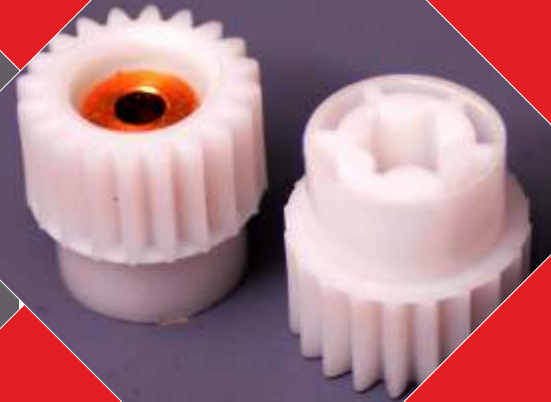

AKTAŞ REZİSTANS

DİŞLİ & FİLTRE KATALOĞU

60014

**ARÇELİK
HEPA FİLTRESİ (SİYAH)**

15.85TL

60002

**ARNİKA
MERLİN HEPA FİLTRE**

8.30TL